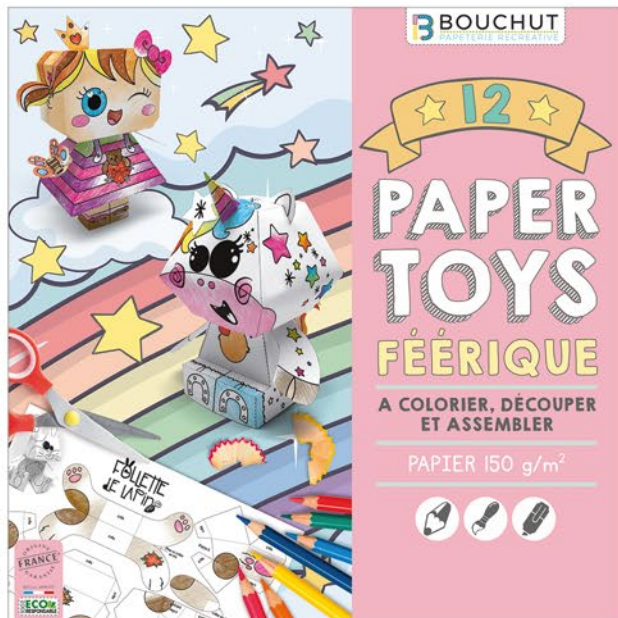

Paper Toys Z'Apaches

REF	PAPCOLORTOYZAPACHE
EAN	3592930023152