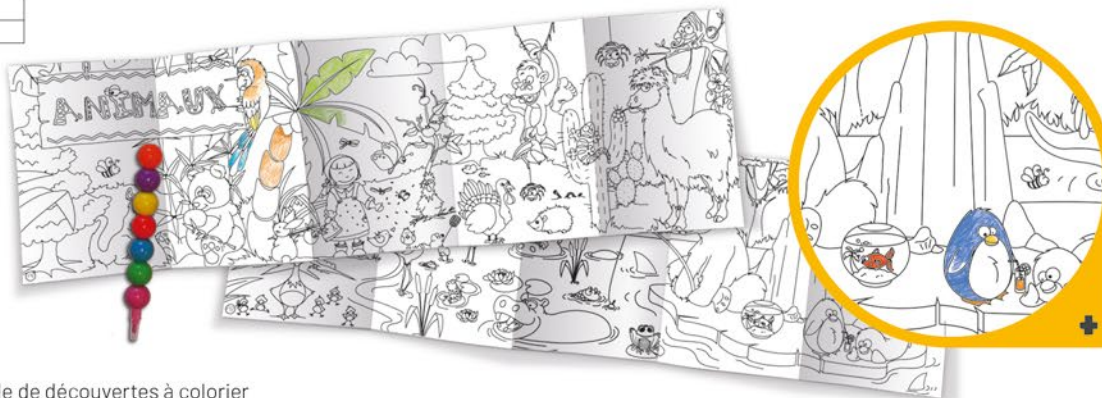

COLORIAGES NOMADES

UNE MINI POCLETTE DE COLORIAGE POUR LES 5-10 ANS !

IDÉAL POUR VOYAGER AVEC SON CRAYON 7 COULEURS À L'INTÉRIEUR. À EMPORTER PARTOUT : EN VACANCES, AU RESTAURANT...

4 THÈMES AU CHOIX COMPOSÉS DE 5 PLANCHES DE COLORIAGES FORMAT 485 X 148 MM ET 1 CRAYON 7 COULEURS.

IMPRESSION NOIRE SUR PAPIER OFFSET 80 G/M2

VENDUS DANS UNE BOITE IMPRESSION QUADRI - FORMAT : 17,2 X 12,5 CM

NE CONVIENT PAS AUX ENFANTS DE MOINS DE 3 ANS - EMBALLAGE TROU EUROPÉEN

Animaux : un univers avec des animaux rigolos à colorier

REF	PAPCOLORMINIAN
EAN	3592930012118