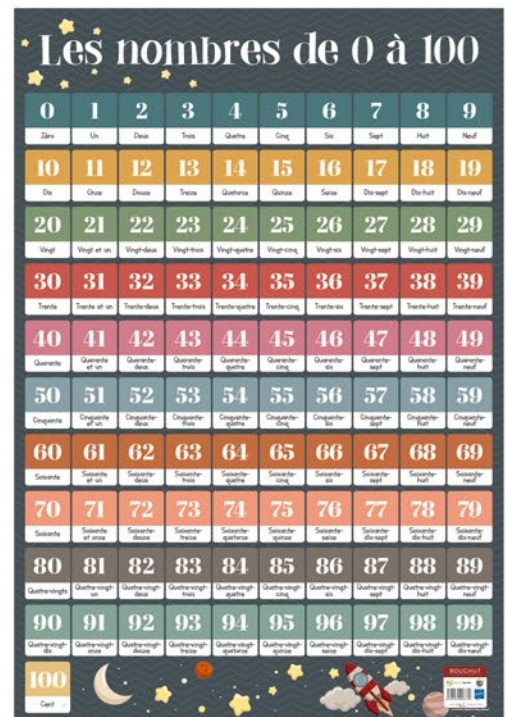

Poster Nombres 1 à 100

REF	PAPPOST1A100
EAN	3592930008739