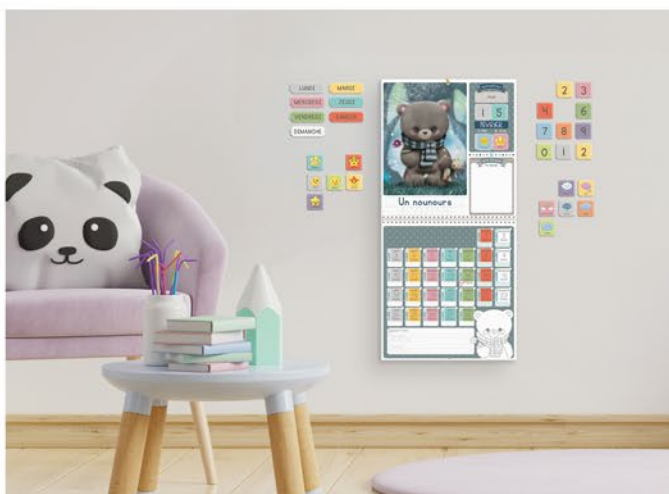

BOX Présentoir
Mon Premier Calendrier
1 compartiment - 30 calendriers
L : 32 cm - P : 26 cm - H : 24 cm
Composition : PAPILLRPRECAL-25

REF	BOXPRES1ERCAL-25
EAN	3592930025415