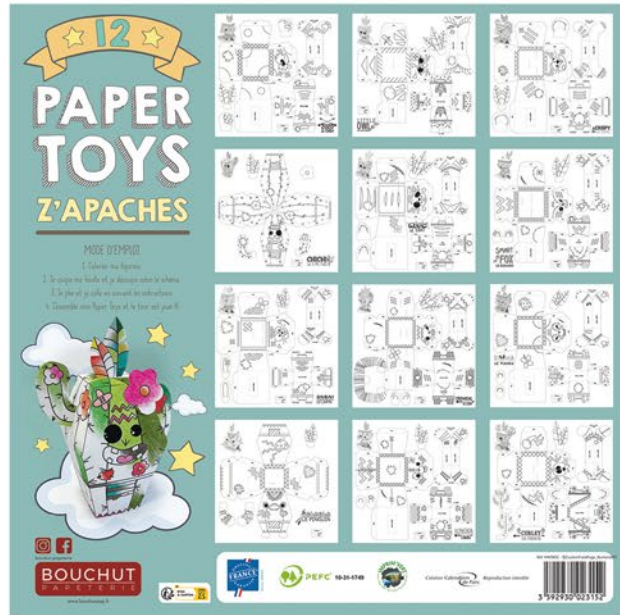

PAPER TOYS

POUR SE CRÉER DE JOLIES HISTOIRES

12 PETITS PERSONNAGES D'ENVIRON 10 CM DE HAUT À COLORIER ET À ASSEMBLER

2 THÈMES AUX CHOIX - CONTENU : 12 FEUILLETS DÉTACHABLES

SUR PAPIER 150 G/M2 - FORMAT FERMÉ : 29 X 29 CM - POIDS : 233 G

DÈS 5 ANS