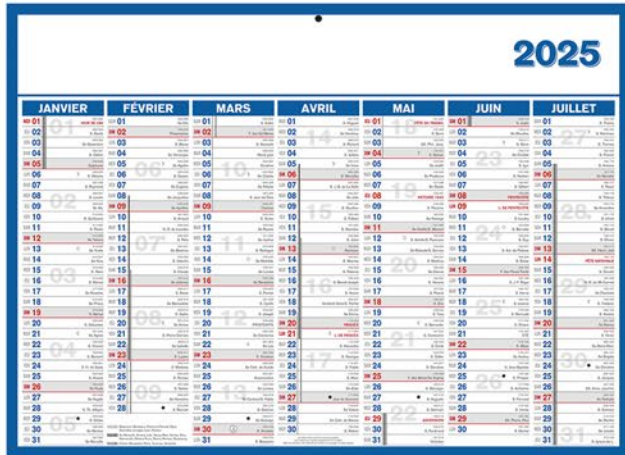

Grille 7 mois recto/verso

2 œillets et 1 cordonnet

REF	PAPBANCOLOR-25
EAN	3592930024494

CALENDRIERS SOUPLES

CALENDRIERS RECYCLABLES SUR CARTON SOUPLE 400 G POUR LA GAMME DIRECT ET 300 G POUR MARQUE-PAGE

- CONGÉS SCOLAIRES • FÊTES • LUNAISONS • NUMÉROTATION DES SEMAINES
- QUANTIÈMES (SAUF MARQUE-PAGE)