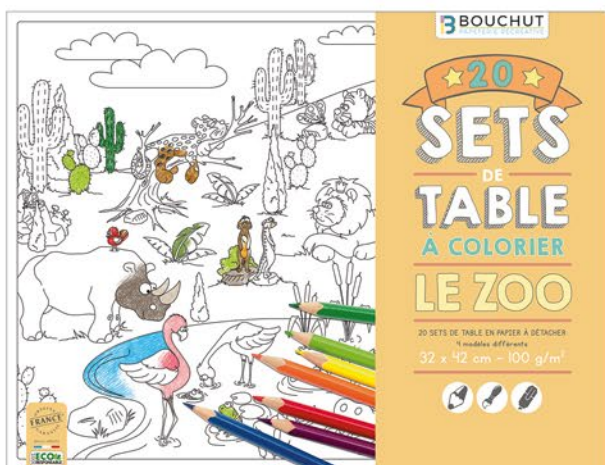

DÈS 3 ANS

Les Pirates : un univers de pirates loufoques à colorier

REF	PAPCOLORSETPIRATES
EAN	3592930023206

Mon Monde Féérique : un monde magique à colorier

REF	PAPCOLORSETFEE
EAN	3592930023183

Le Zoo : Bienvenue dans un zoo délirant à colorier