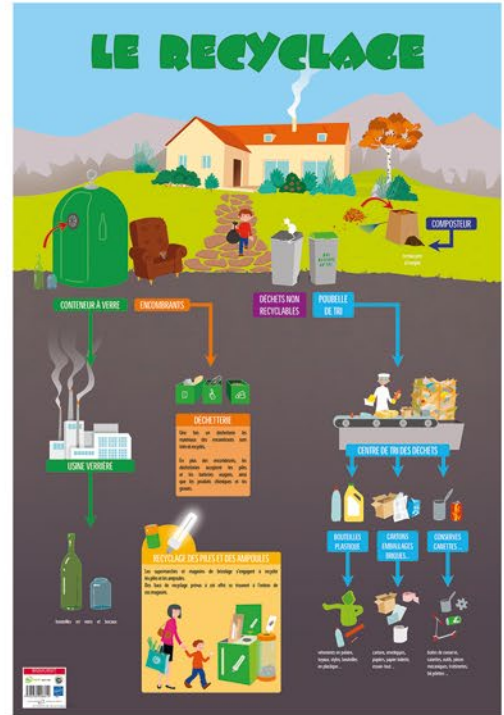

Poster Recyclage

REF	PAPPOSTRECYCLAGE
EAN	3592930008814