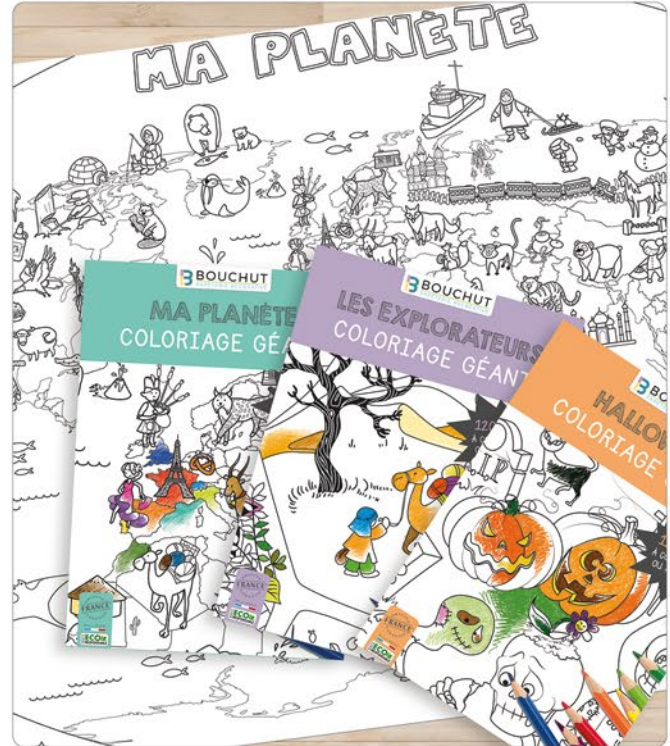

DÈS 3 ANS

Les Pirates : un univers de pirates loufoques à colorier

REF	PAPCOLORSETPIRATES
EAN	3592930023206

Mon Monde Féérique : un monde magique à colorier

REF	PAPCOLORSETFEE
EAN	3592930023183

Le Zoo : Bienvenue dans un zoo délirant à colorier

REF	PAPCOLORSETZOO
EAN	3592930023176

Manoir Hanté : Un univers mystérieux à colorier

REF	PAPCOLORSETMANOIR
EAN	3592930023190

COLORIAGES GÉANTS

UN ESPACE ARTISTIQUE GÉANT À COLORIER SEUL OU À PLUSIEURS, À DÉPLIER AU SOL ET À ACCROCHER AU MUR !
 IMPRESSION NOIRE SUR PAPIER OFFSET 150 G/M2 - 9 THÈMES AU CHOIX
 FORMAT DÉPLIÉ : 80 X 120 CM - FORMAT : 22 X 30,5 CM - POIDS : 210 G
 VENDUS AVEC ÉTUI CARTON RECYCLÉ (FEUTRES NON FOURNIS)
 DÈS 3 ANS

Le Zoo : Bienvenue dans un zoo délirant à colorier

REF	PAPCOLORGZOO
EAN	3592930011883

Les Pirates : un univers de pirates loufoques à colorier

REF	PAPCOLORPIRATE
EAN	3592930011906

Mon Monde Féérique : un monde magique à colorier