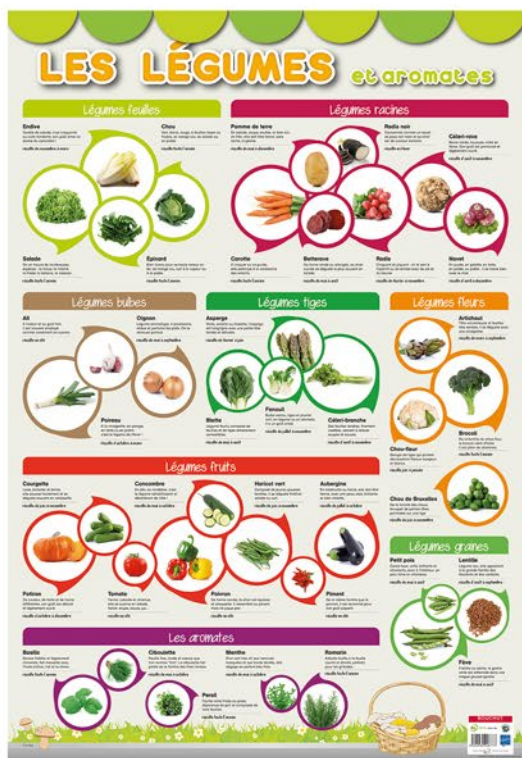

Poster Légumes

REF	PAPPOSTLEGUMES
EAN	3592930008777