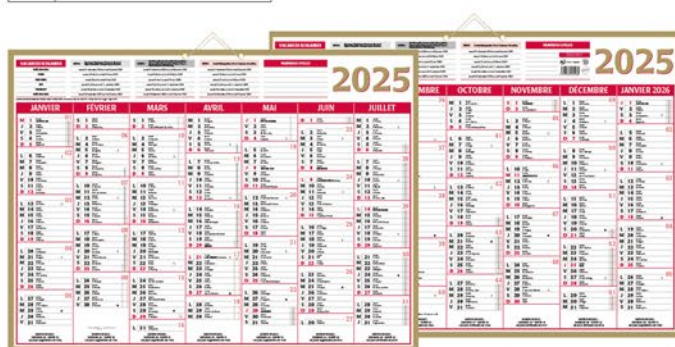

Quarantor

Format : 40,5 x 55 cm - Poids : 300 g
Grille 7 mois recto/verso
2 œillets et 1 cordonnet

REF	PAPQUARANTOR-25
EAN	3592930024289