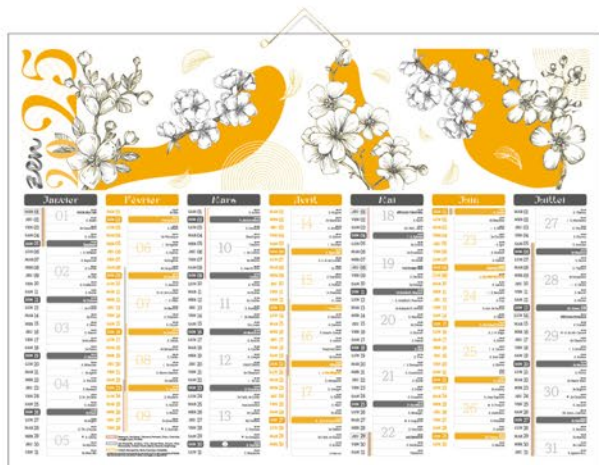

Air du Temps

Format : 40,5 x 55 cm - Poids : 300 g

Grille 7 mois recto/verso

2 œillets et 1 cordonnet

REF	PAPAIREDUTEMPS-25
EAN	3592930024517