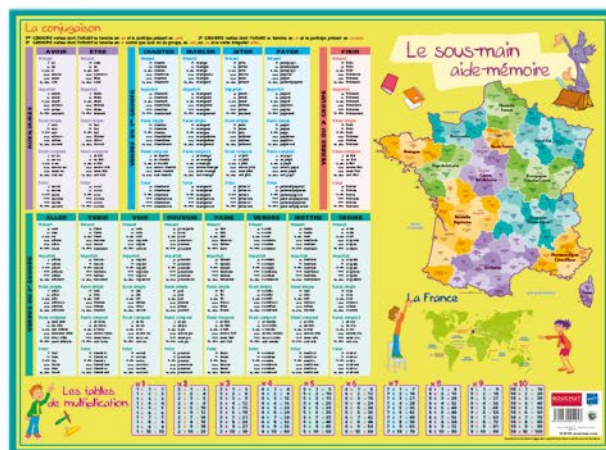

Sous-mains Aide-mémoire

REF	PAPSMCCAM
EAN	3592930004953