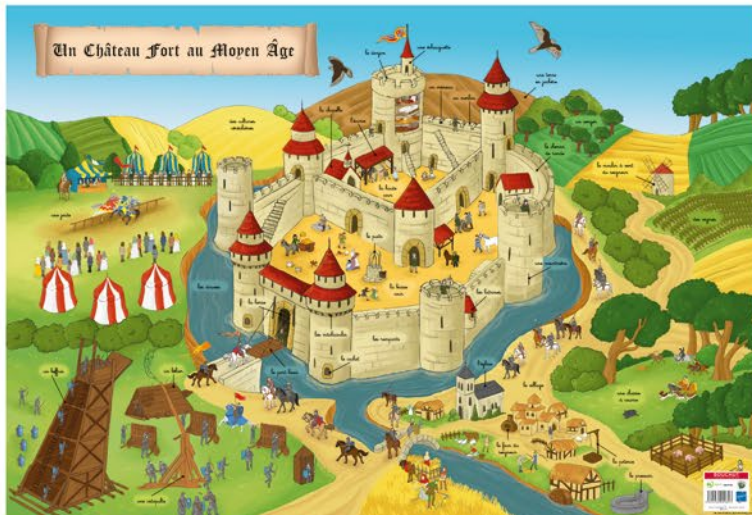

Poster Moyen-Âge

REF PAPPOSTMOYENAGE
EAN 3592930009897