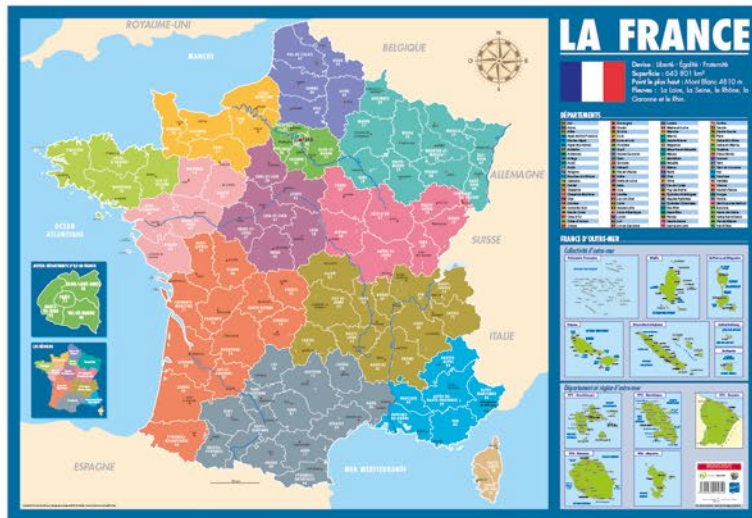

POSTERS PÉDAGOGIQUES

SUPPORT SOUPLE 300G/M2 PELLICULÉ POUR UNE MEILLEURE RÉSISTANCE À L'USAGE.
 FORMAT : 52 X 76 CM - POIDS : 150 G

Poster France

REF	PAPPOSTFRANCE
EAN	3592930007800

Poster France Administrative