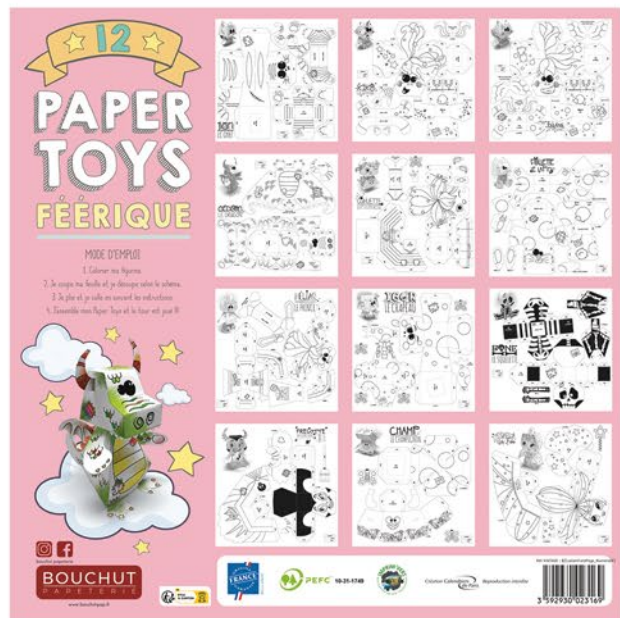

Paper Toys Z'Apaches

REF	PAPCOLORTOYZAPACHE
EAN	3592930023152