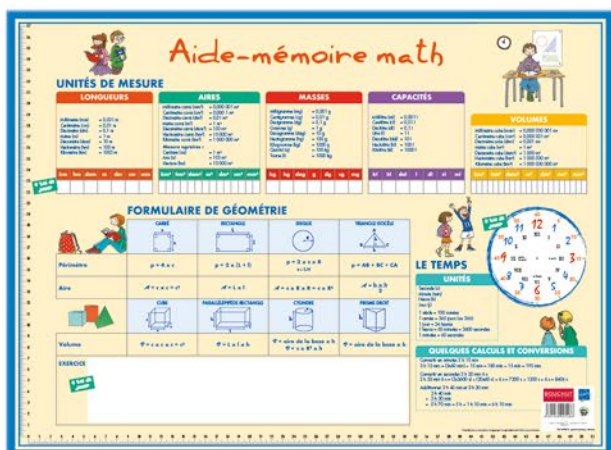

Sous-mains Mathématiques

REF	PAPSMATH
EAN	3592930005486