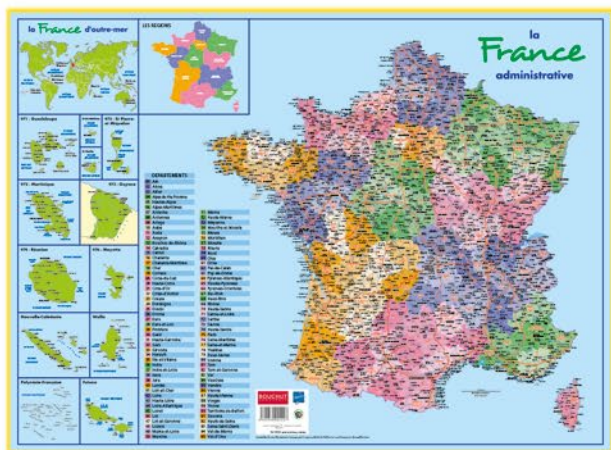

Sous-mains Carte France Administrative

REF	PAPSMCCF
EAN	3592930004427