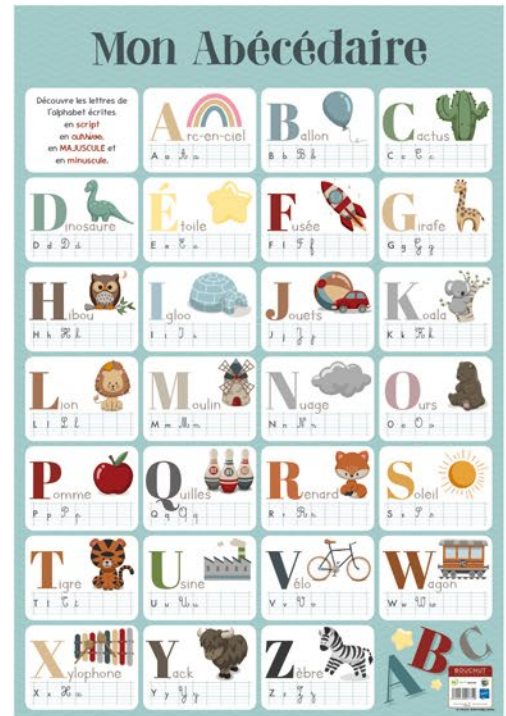

Poster Abécédaire

REF	PAPPOSTABECE
EAN	3592930007749