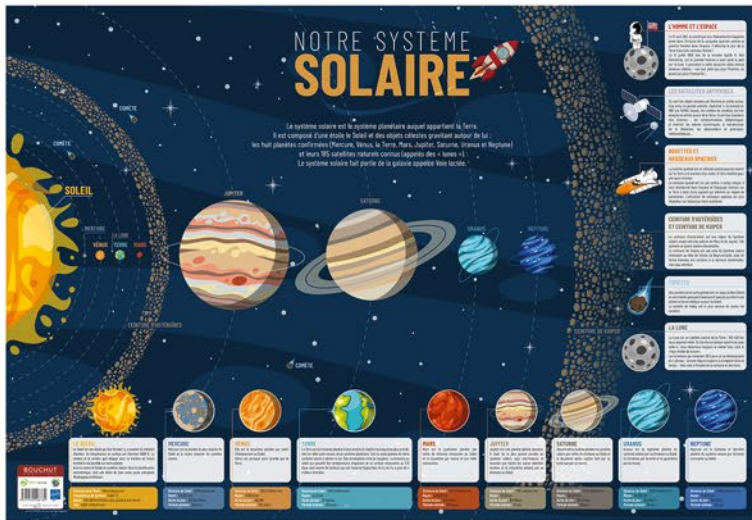

POSTERS PÉDAGOGIQUES

SUPPORT SOUPLE 300G/M2 PELLICULÉ POUR UNE MEILLEURE RÉSISTANCE À L'USAGE.
 FORMAT : 52 X 76 CM - POIDS : 150 G

Poster Notre système solaire

REF PAPPOSTUNIVERS
 EAN 3592930008784

Poster Rois de France