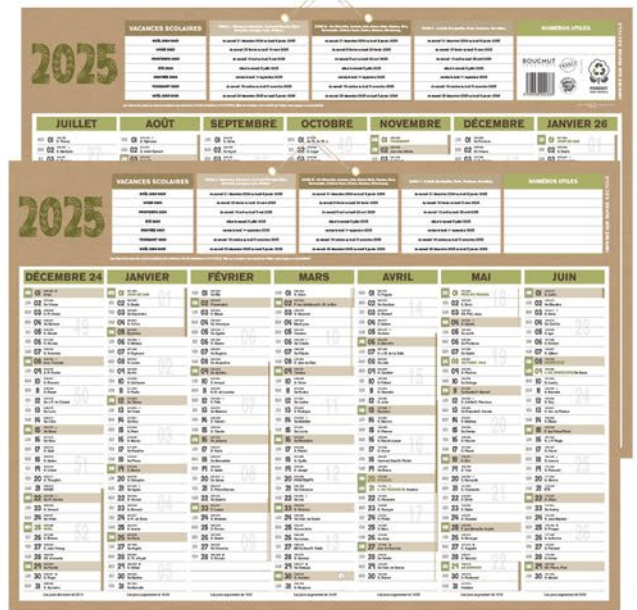

Natura

Format : 40,5 x 55 cm - Poids : 300 g

Grille 7 mois recto/verso

2 œillets et 1 cordonnet

REF	PAPNATURA-25
EAN	3592930024333