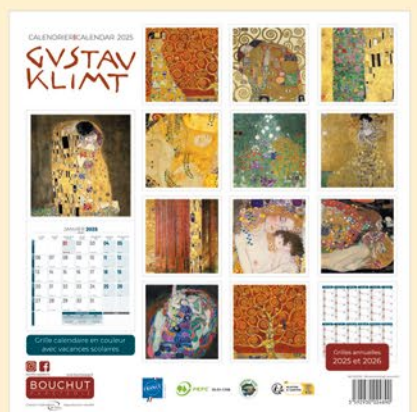

Songes d'Enfant

REF	PAPILLENFANTS-25
EAN	3592930024814

Destinations de Rêve

REF	PAPILLILES-25
EAN	3592930024753

Peintre Klimt

REF	PAPILLPEINTRE-25
EAN	3592930024890