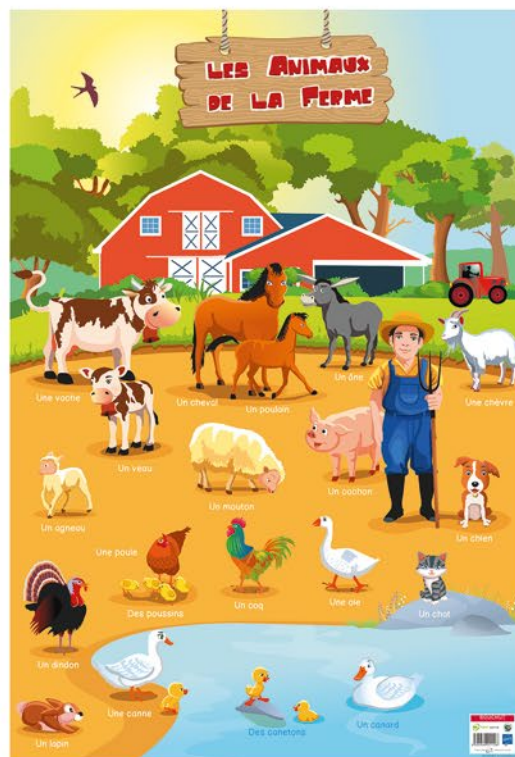

Poster Animaux de la Ferme

REF	PAPPOSTFERM
EAN	3592930011128

Poster Dinosaures

REF	PAPPOSTDINOSAURES
EAN	3592930009903

BOX POSTERS

LE+
PRODUITS
PLUS VISIBLES

8
POSTERS
OFFERTS

Box Posters