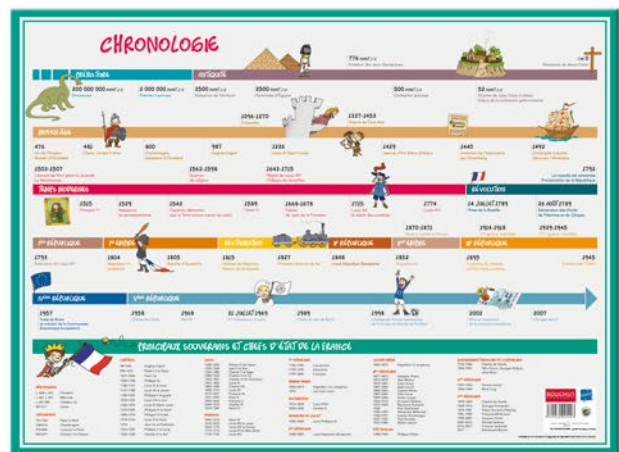

Sous-mains Chronologie

REF	PAPSMCHRONOLOGIE
EAN	3592930005493