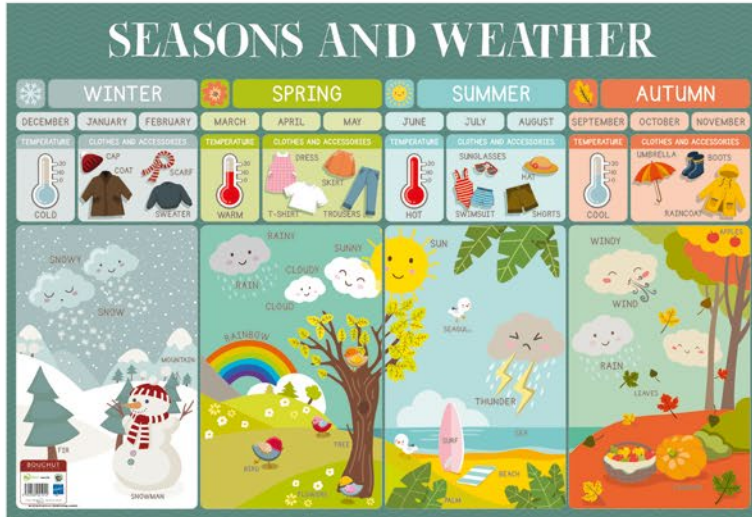

Poster Weather

REF	PAPPOSTWEATHER
EAN	3592930021912