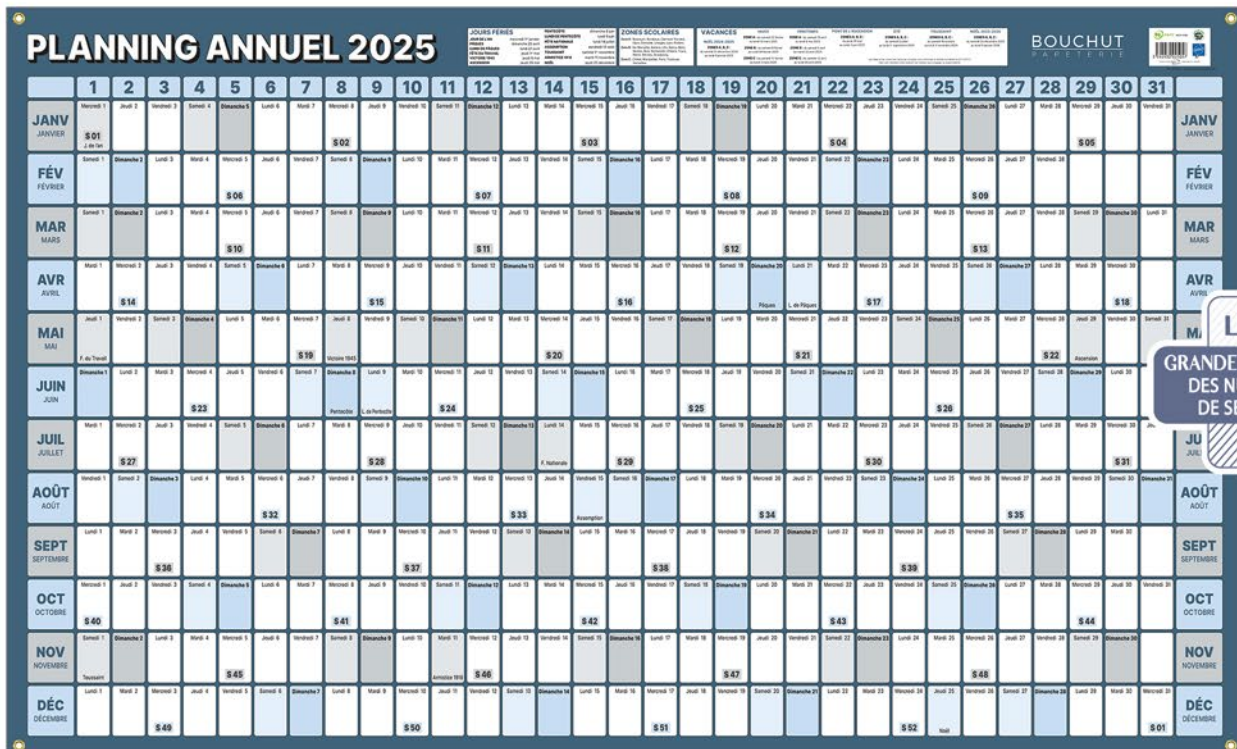

LE+
GRANDE VISIBILITÉ
DES NUMÉROS
DE SEMAINE

Planning Annuel Millésimé (millésimé valable 1 an)
Planning 12 mois avec numérotation des semaines

REF	PAPPLANMILL-25
EAN	3592930025057