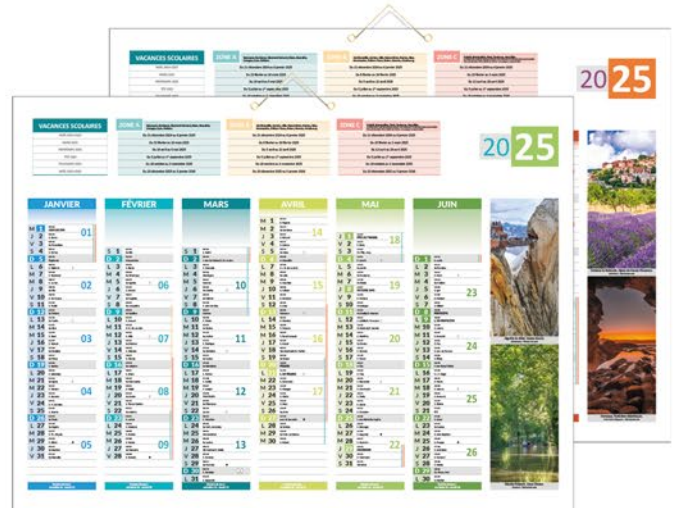

4 Saisons

Format : 40,5 x 55 cm - Poids : 300 g
Grille 6 mois recto/verso - 2 œillets et 1 cordonnet

REF	PAPSAISONS-25
EAN	3592930024395

CALENDRIER BANCAIRE EFFAÇABLE

CALENDRIER CONTRECOLLÉ RECYCLABLE SUR CARTON RIGIDE RECYCLÉ AVEC ZONE EFFAÇABLE À SEC

- CONGÉS SCOLAIRES • FÊTES • LUNAISONS • NUMÉROTATION DES SEMAINES
- QUANTIÈMES • JOURS OUVRABLES • JOURS OUVRÉS

VENDU FILMÉ À L'UNITÉ AVEC FEUTRE EFFAÇABLE