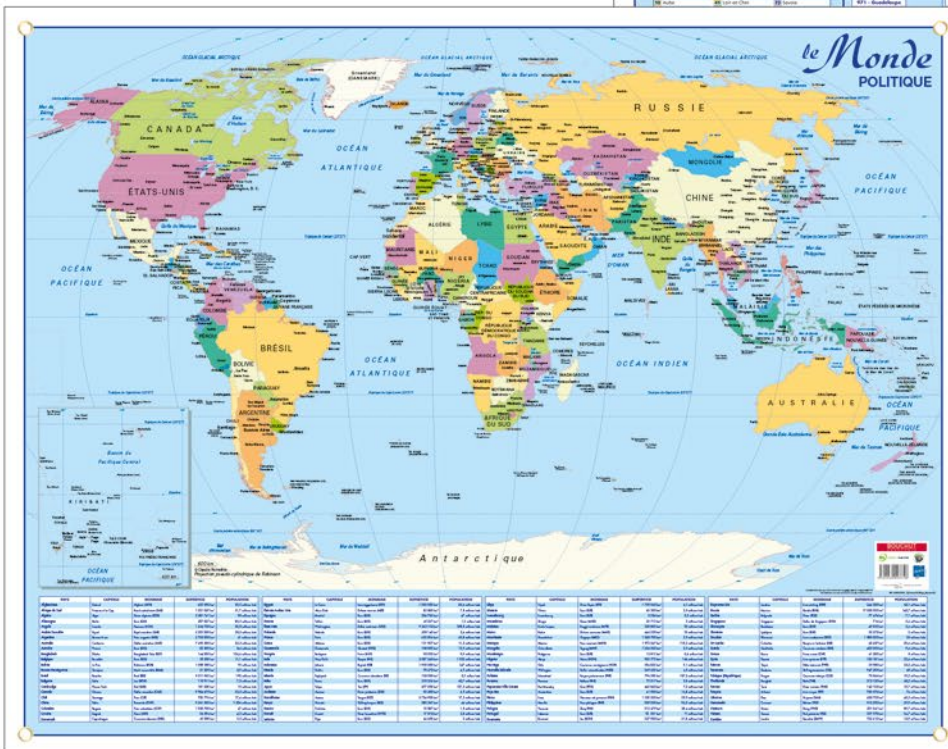

Carte Monde Politique

REF	PAPMURMONDE
EAN	3592930003758