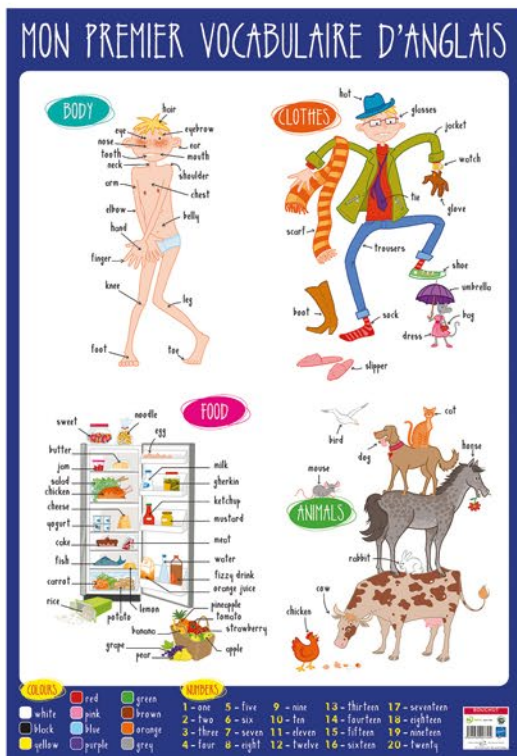

Poster Anglais

REF	PAPPOSTANGLAIS
EAN	3592930007794