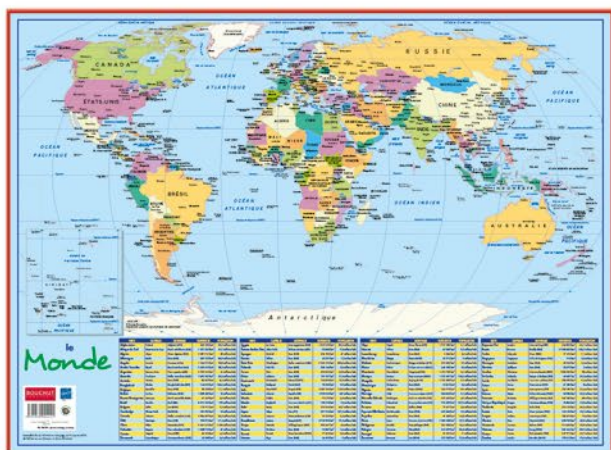

Sous-mains Carte Monde Politique

REF	PAPSMCCM
EAN	3592930004441