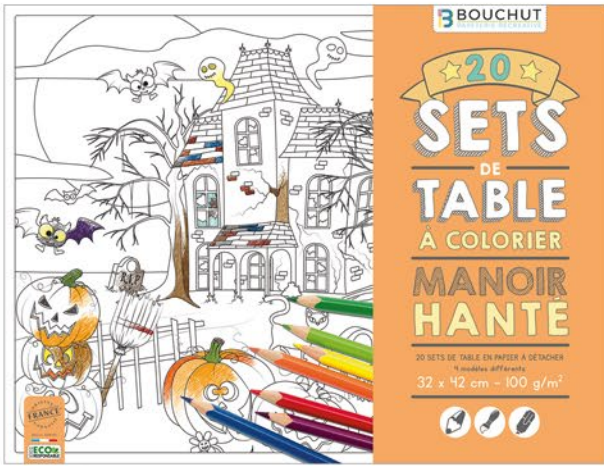

Manoir Hanté : Un univers mystérieux à colorier

REF	PAPCOLORSETMANOIR
EAN	3592930023190